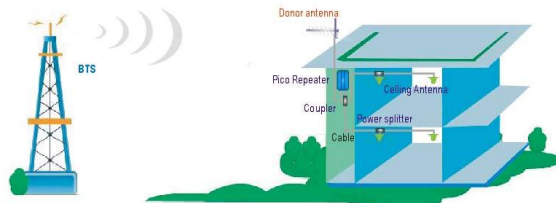

### Sistema de Amplificador de Señal Celular

Alrededor del 70% de la Señal Celular en Teléfonos Móviles ò SmartPhone en el Interior de; Casas, Comercios, Industrias, Plaza Comerciales, etc., es Baja, Débil ò Nula ya que los Materiales de Construcción ò Alrededores provoca que no funcionen con normalidad.

La Solución a estos Elementos y Condiciones, es Instalar un Sistema de Amplificador de Señal Celular en el interior con lo cual se Mejora la Calidad y Área de Cobertura de Señal Celular, además de Garantizar una Comunicación Estable y Sin Cortes.

### Descripción del Proceso de Instalación

Consiste en un Antena Externa (Donante Orientada hacia el BTS del Proveedor de Señal, pudiendo ser Tipo Yagi ò Log Period ), la cual se conecta con un Cable Coaxial 5D-FB ò LMR 400 ò LMR600 a un Amplificador de Señal Celular, ya sea Dual Band (850 a 1900 Mhz) ò Single Band 4G (1710 a 2100 Mhz) y con otros Cables Similares se conectaran los Acopladores ò Splitters hacia la Antena ò Antenas Internas que se requieran instalar, para cubrir el 100% de las Áreas con Baja, Débil ò Nula Señal Celular