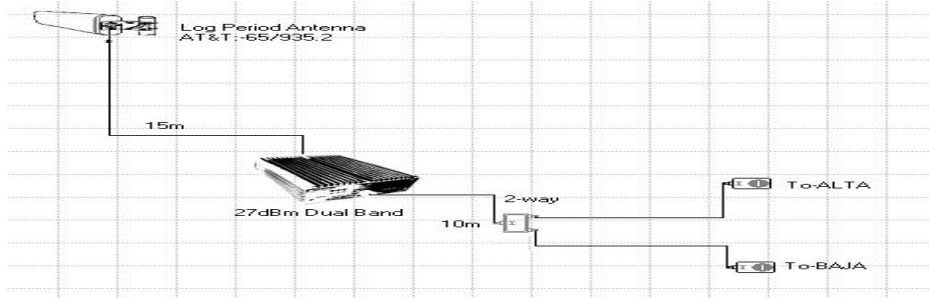

DISEÑO Y COMPONENTES DE UNA INSTALACION