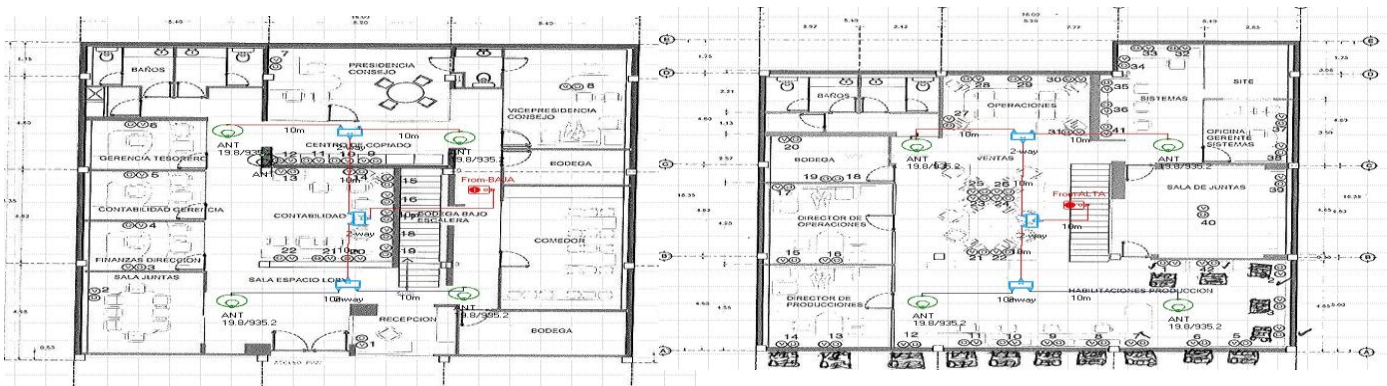

### Descripción del Proceso de Instalación

Consiste en un Antena Externa (Donante Orientada hacia el BTS del Proveedor de Señal, pudiendo ser Tipo Yagi ò Log Period ), la cual se conecta con un Cable Coaxial 5D-FB ò LMR 400 ò LMR600 a un Amplificador de Señal Celular, ya sea Dual Band (850 a 1900 Mhz) ò Single Band 4G (1710 a 2100 Mhz) y con otros Cables Similares se conectaran los Acopladores ò Splitters hacia la Antena ò Antenas Internas que se requieran instalar, para cubrir el 100% de las Áreas con Baja, Débil ò Nula Señal Celular

## DISEÑO Y COMPONENTES DE UNA INSTALACION