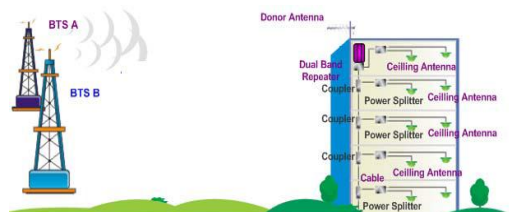

### Sistema de Amplificador de Señal Celular

Alrededor del 70% de la Señal Celular en Teléfonos Móviles ò SmartPhone en el Interior de; Casas, Comercios, Industrias, Plaza Comerciales, etc., es Baja, Débil ò Nula ya que los Materiales de Construcción ò Alrededores provoca que no funcionen con normalidad.

La Solución a estos Elementos y Condiciones, es Instalar un Sistema de Amplificador de Señal Celular en el interior con lo cual se Mejora la Calidad y Área de Cobertura de Señal Celular, además de Garantizar una Comunicación Estable y Sin Cortes.

### Descripción del Proceso de Instalación

Consiste en un Antena Externa (Donante Orientada hacia el BTS del Proveedor de Señal, pudiendo ser Tipo Yagi ò Log Period ), la cual se conecta con un Cable Coaxial 5D-FB ò LMR 400 ò LMR600 a un Amplificador de Señal Celular, ya sea Dual Band (850 a 1900 Mhz) ò Single Band 4G (1710 a 2100 Mhz) y con otros Cables Similares se conectaran los Acopladores ò Splitters hacia la Antena ò Antenas Internas que se requieran instalar, para cubrir el 100% de las Áreas con Baja, Débil ò Nula Señal Celular